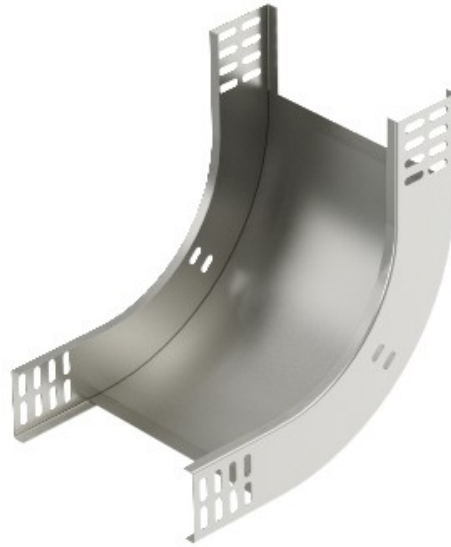

Electric Automation
Automation specialists

Référence: RBV 660 S VA4301
Code: 7007121

90 ° vertical, courbe hauteur, 60x600,
en acier inoxydable, de grade 304, VA,
1.4301

Achat de Electric Automation Network

90° en hausse courbe verticale, pour tous les câbles de plateau types de 60 mm de hauteur.