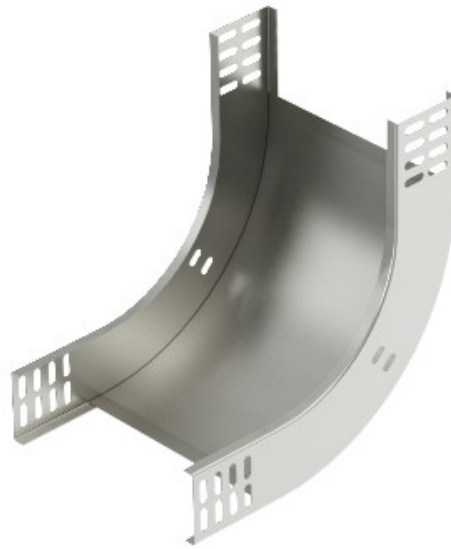

**Electric Automation**  
Automation specialists

Référence: RBV 640 S VA4301  
Code: 7007117

90 ° vertical, courbe hauteur, 60x400,  
en acier inoxydable, de grade 304, VA,  
1.4301

Achat de Electric Automation Network

90° en hausse courbe verticale, pour tous les câbles de plateau types de 60 mm de hauteur.