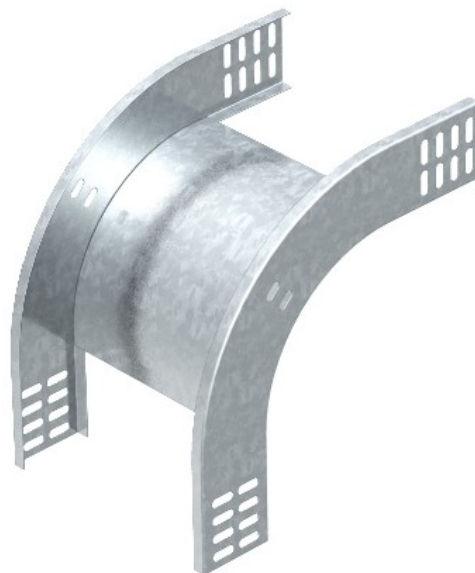

**Electric Automation**  
Automation specialists

Référence: RBV 620 F FS  
Code: 7007063

Courbe 90 ° vertical, descendant,  
60x200, galvanisé en partie, DIN EN  
10147 Acier St.

Achat de Electric Automation Network

90° courbe verticale, la chute, pour tous les câbles de plateau types de 60 mm de hauteur.