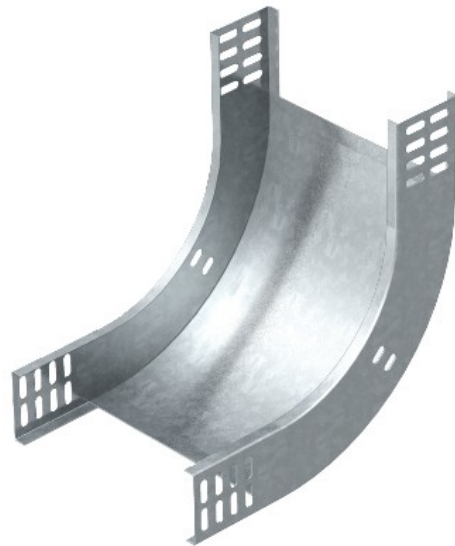

Electric Automation
Automation specialists

Référence: RBV 660 S FT
Code: 7007030

Courbe 90 ° vertical, ascendant,
60x600, galvanisé à chaud, DIN EN ISO
1461 acier St

Achat de Electric Automation Network

90° en hausse courbe verticale, pour tous les câbles de plateau types de 60 mm de hauteur.