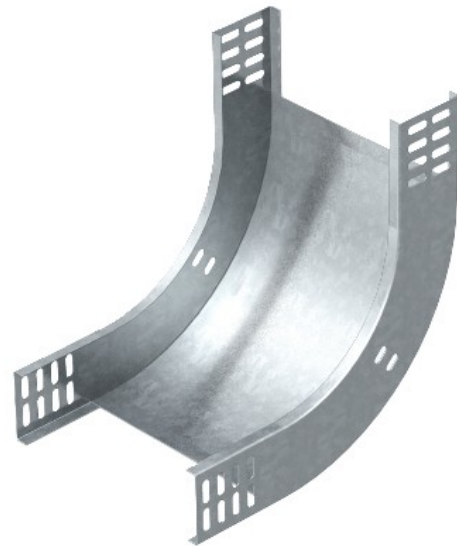

**Electric Automation**  
Automation specialists

Référence: RBV 650 S FS  
Code: 7007025

Courbe 90 ° vertical, ascendant,  
60x500, galvanisé en partie, DIN EN  
10147 Acier St.

Achat de Electric Automation Network

90° en hausse courbe verticale, pour tous les câbles de plateau types de 60 mm de hauteur.