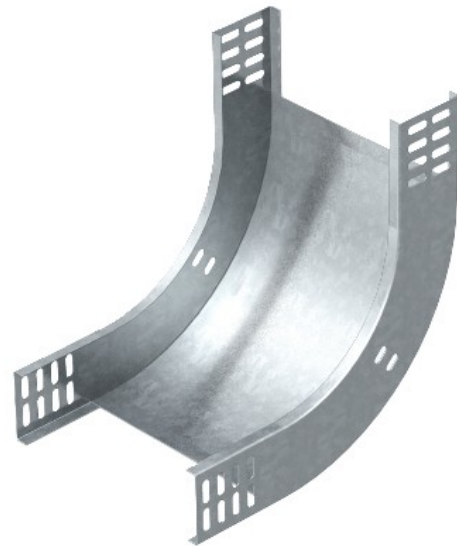

**Electric Automation**  
Automation specialists

Référence: RBV 640 S FT  
Code: 7007022

Courbe 90 ° vertical, ascendant,  
60x400, galvanisé à chaud, DIN EN ISO  
1461 acier St

Achat de Electric Automation Network

90° en hausse courbe verticale, pour tous les câbles de plateau types de 60 mm de hauteur.