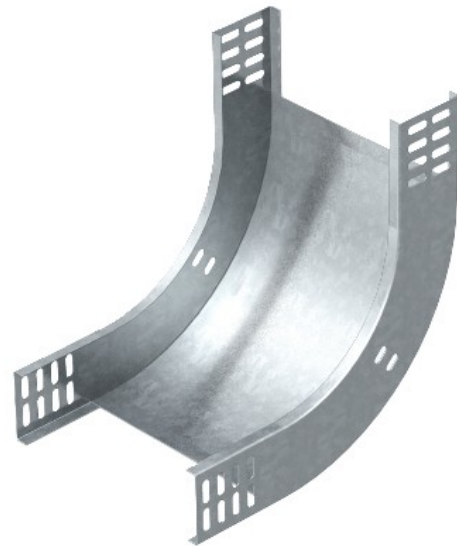

**Electric Automation**  
Automation specialists

Référence: RBV 640 S FS  
Code: 7007021

Courbe 90 ° vertical, ascendant,  
60x400, galvanisé en partie, DIN EN  
10147 Acier St.

Achat de Electric Automation Network

90° en hausse courbe verticale, pour tous les câbles de plateau types de 60 mm de hauteur.