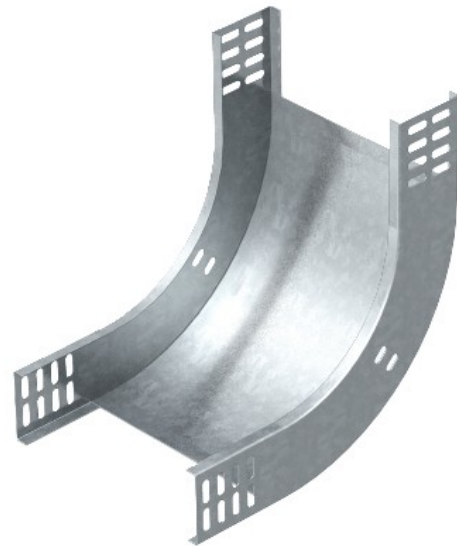

Electric Automation
Automation specialists

Référence: RBV 610 S FS
Code: 7007005

Courbe 90 ° vertical, ascendant,
60x100, galvanisé en partie, DIN EN
10147 Acier St.

Achat de Electric Automation Network

90° en hausse courbe verticale, pour tous les câbles de plateau types de 60 mm de hauteur.