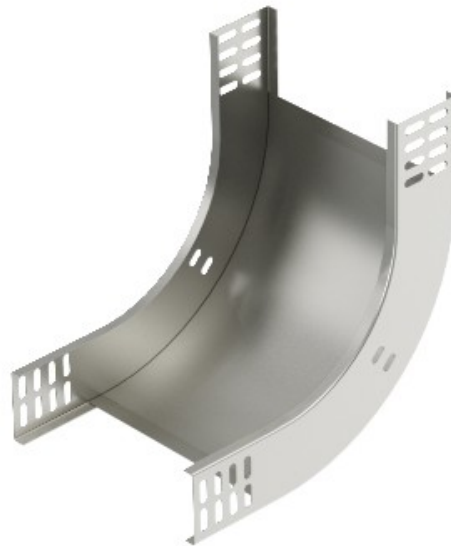

Electric Automation
Automation specialists

Référence: RBV 650 S VA4571
Code: 7006736

90 ° vertical, courbe hauteur, 60x500,
en acier inoxydable, de grade 316 Ti, VA,
1.4571

Achat de Electric Automation Network

90° en hausse courbe verticale, pour tous les câbles de plateau types de 60 mm de hauteur.