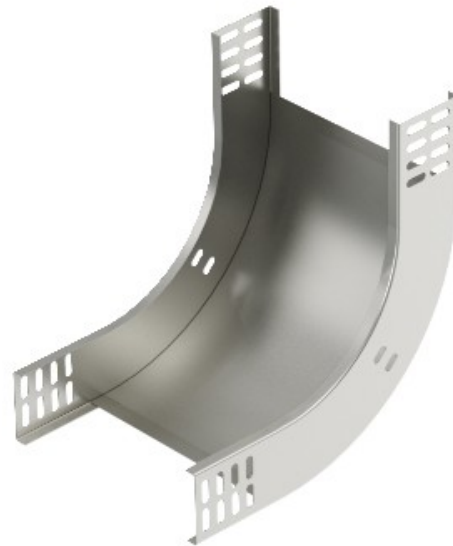

**Electric Automation**  
Automation specialists

Référence: RBV 640 S VA4571  
Code: 7006732

90 ° vertical, courbe hauteur, 60x400,  
en acier inoxydable, de grade 316 Ti, VA,  
1.4571

Achat de Electric Automation Network

90° en hausse courbe verticale, pour tous les câbles de plateau types de 60 mm de hauteur.