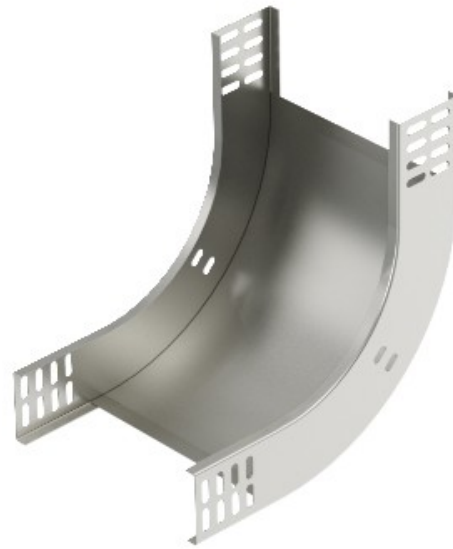

Electric Automation
Automation specialists

Référence: RBV 630 S VA4571
Code: 7006728

90 ° vertical, courbe hauteur, 60x300,
en acier inoxydable, de grade 316 Ti, VA,
1.4571

Achat de Electric Automation Network

90° en hausse courbe verticale, pour tous les câbles de plateau types de 60 mm de hauteur.