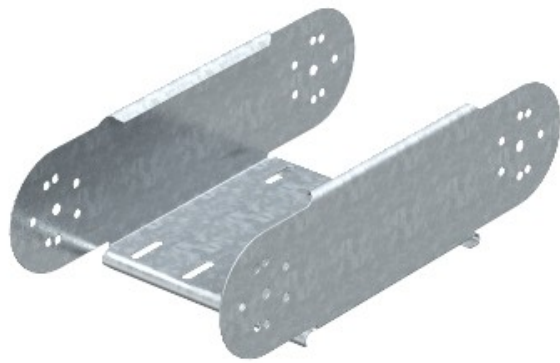

**Electric Automation**  
Automation specialists

Référence: RGBEV 150 FS  
Code: 7005709

Élément articulé courbe verticale,  
110x500, galvanisé par bande selon DIN  
EN 10147, Acier, St

Achat de Electric Automation Network

Réglable courbe verticale de l'élément, pour tous les câbles de types avec une hauteur de 110 mm.