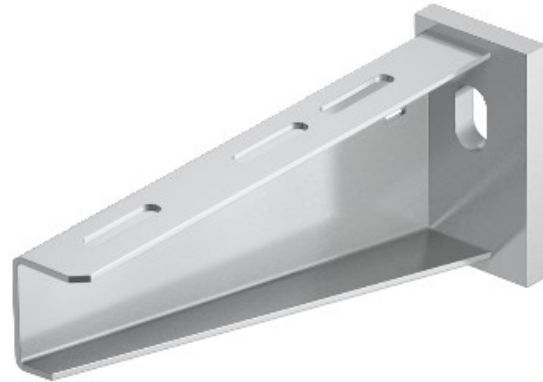

Electric Automation
Automation specialists

Référence: AW 55 41 VA4301
Code: 6443071

Support mural / profil, c / tête de soudage dans le profil, B410mm, vernir, acier inoxydable 1.4301, VA, 1.4301

Achat de Electric Automation Network

Lourds mur et support de fixation avec plaque de tête soudée.