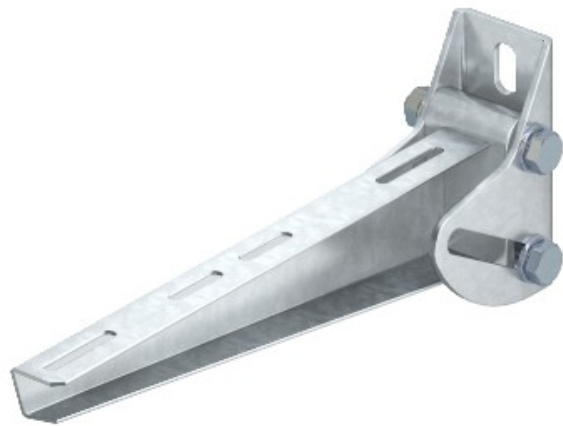

Electric Automation
Automation specialists

Référence: AWV 51 FT
Code: 6419593

support mural variable, B510mm,
galvanisé à chaud, DIN EN ISO 1461
acier St

Achat de Electric Automation Network

Variable support mural pour fixation à la pente ou voûtées aux murs.