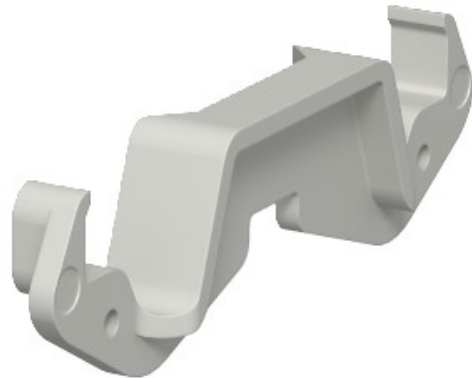

Référence: KL80A

Code: 6288640

canaux Staple à l'ouverture 80,
Polyamide, PA

[Achat de Electric Automation Network](#)

Conduit pince pour tenir les câbles en toute sécurité et pour la fixation de la partition Rapide 80 GK, GS et l'AG de l'installation de l'appareil trunking systèmes ainsi que dans les SSI service de pôles avec une 76.5 système d'ouverture.