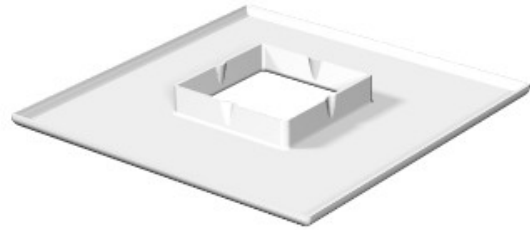

Référence: ISS98B

Code: 6286800

bouchon de plafond pour ISS98 et
ISS133, 110x110x22mm, blanc pur,
9010 Steel St

[Achat de Electric Automation Network](#)

Couvercle de l'écran de stratifier le plafond plaque de découpe dans la glande de la
ISS98 service de pôle.