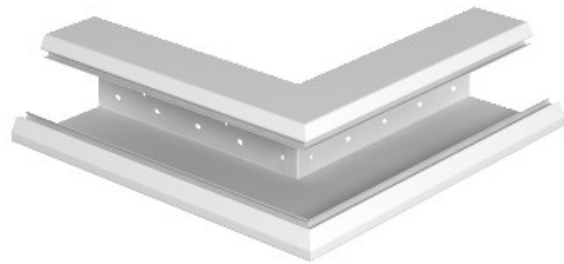

**Electric Automation**  
Automation specialists

Référence: GEK-SA110133P  
Code: 6282710

coin extérieur, 133x110mm, blanc pur  
asymétrique, 9010 Steel St

[Achat de Electric Automation Network](#)

Angle extérieur adapté pour le montage mural.