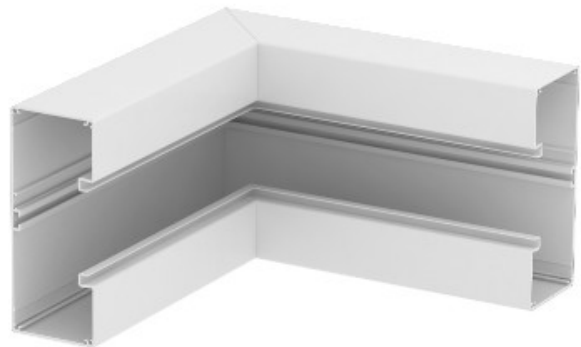

**Electric Automation**  
Automation specialists

Référence: GA-SI70170EL

Code: 6279143

coin symétrique intérieure, 70x170mm,  
aluminium anodisé, Alu

[Achat de Electric Automation Network](#)

Coin interne, pour changer la direction de la rapidité de 80 GA en aluminium de l'appareil installation de l'agrégation.