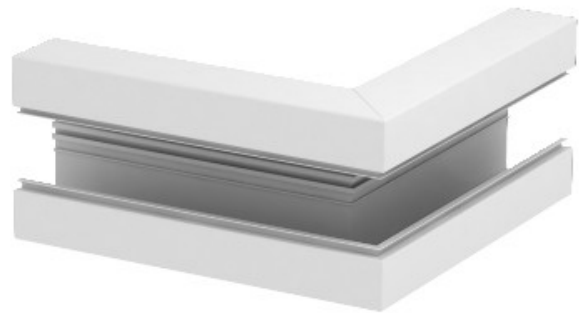

Electric Automation
Automation specialists

Référence: GA-SA70170EL

Code: 6279113

coin symétrique externe, 70x170mm,
aluminium anodisé, Alu

[Achat de Electric Automation Network](#)

Angle extérieur adapté pour le montage mural.