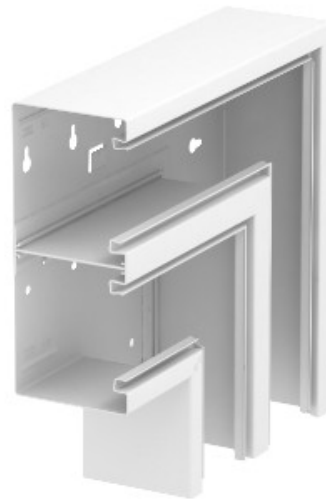

Electric Automation
Automation specialists

Référence: GS-DFF90210RW

Code: 6278530

chute angle symétrique plat,
90x210mm, blanc pur, 9010 Steel St

[Achat de Electric Automation Network](#)

Plat angle, la chute, adapté pour le montage mural.