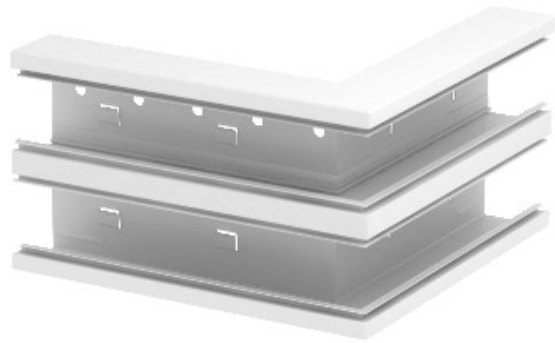

Electric Automation
Automation specialists

Référence: GS-DA70210RW

Code: 6278410

symétrique, 70x210mm de coin externe,
Pure White, 9010 Steel St

Achat de Electric Automation Network

Angle extérieur adapté pour le montage mural.