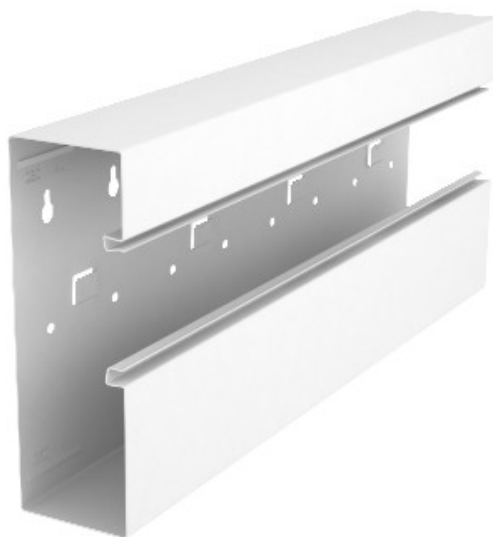

**Electric Automation**  
Automation specialists

Référence: GS-AT70210RW

Code: 6278060

Pièce asymétrique, T 70x210mm, Pure  
White, 9010 Steel St

Achat de Electric Automation Network

Pièce en T convient pour montage mural.