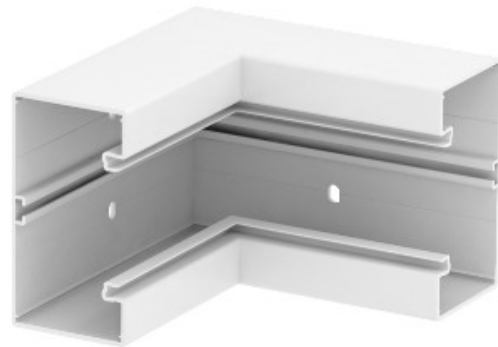

Electric Automation
Automation specialists

Référence: GK-I70130RW

Code: 6274540

angle intérieur, 70x130mm, blanc pur,
9010, du chlorure de polyvinyle, PVC

[Achat de Electric Automation Network](#)

Coin interne, pour changer la direction de la GK installation d'un périphérique de l'agrégation.