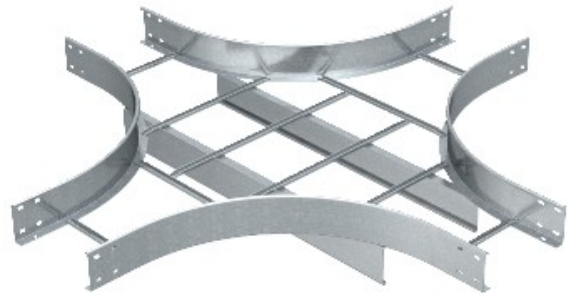

**Electric Automation**  
Automation specialists

Référence: LK 112 VS FT  
Code: 6219624

Cruce, p / band.esc. avec VS rung,  
110X200, galvanisé à chaud, DIN EN ISO  
1461 acier St

Achat de Electric Automation Network