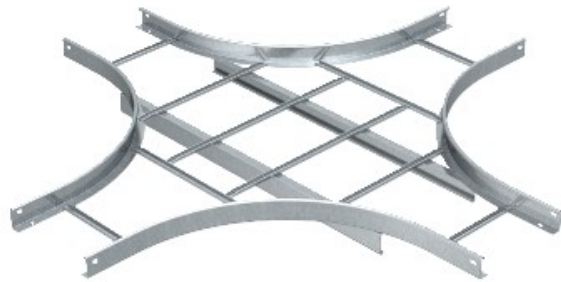

Référence: LK 640 NS FS
Code: 6214045

Intersection escalier du NS, 60x400, fil
galvanisé par bande DIN EN 10147,
acier, St

[Achat de Electric Automation Network](#)

Les connecteurs doivent être commandés séparément et en quantité.