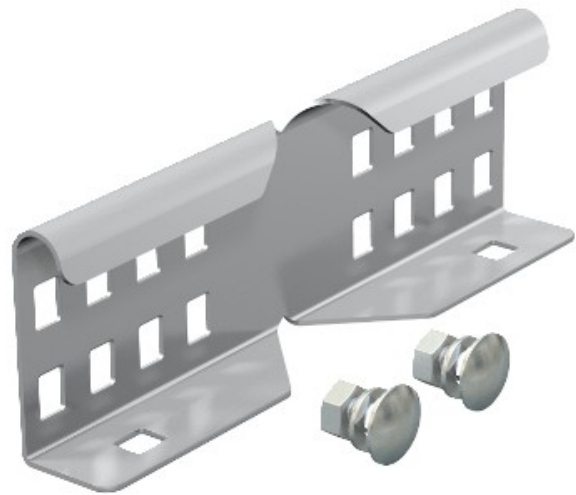

**Electric Automation**  
Automation specialists

Référence: LWVG 60 VA4571  
Code: 6208891

Angular escalier Union Plateau, 64x150,  
acier inoxydable 1.4571, VA, 1.4571

Achat de Electric Automation Network

Connecteur à Angle externe au connecteur de rejoindre echelles et raccords avec une hauteur de 60 mm et continue rail de perforation.