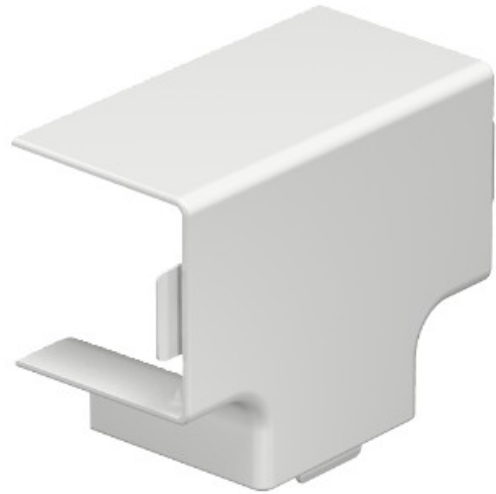

Référence: WDK HT40040RW
Code: 6192548

Dérivation croix et T, 40x40mm, blanc pur, 9010, du chlorure de polyvinyle, PVC

[Achat de Electric Automation Network](#)

T et l'intersection de couverture pour changer la direction de la WDK trunking.