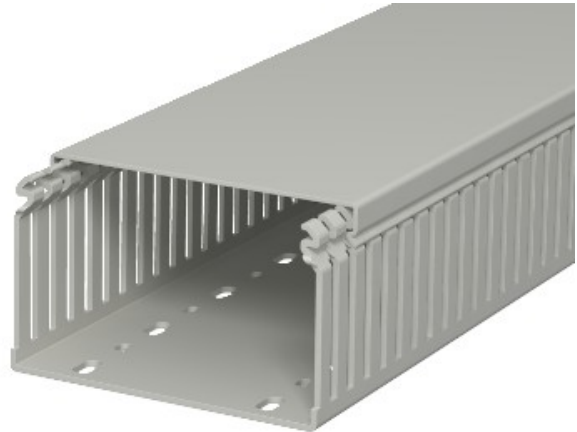

Electric Automation
Automation specialists

Référence: LKV 75125
Code: 6178330

Box Channel, 75x125x2000, pierre grise,
7030, le chlorure de polyvinyle, PVC

[Achat de Electric Automation Network](#)

Câblage trunking y compris la couverture et de la base de perforation à la norme DIN EN 50085-2-3.