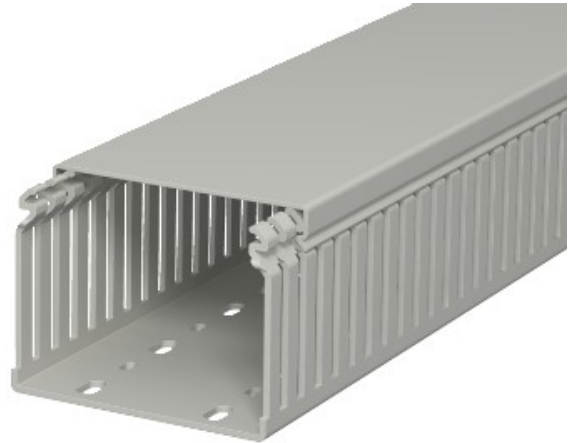

Electric Automation
Automation specialists

Référence: LKV 75100

Code: 6178328

Box Channel, 75x100x2000, pierre grise,
7030, le chlorure de polyvinyle, PVC

[Achat de Electric Automation Network](#)

Câblage trunking y compris la couverture et de la base de perforation à la norme DIN EN 50085-2-3.