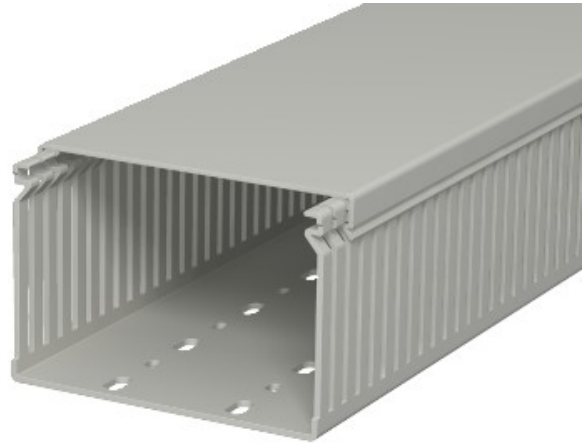

**Electric Automation**  
Automation specialists

Référence: LK4 80120  
Code: 6178061

Photo Channel, 80x120x2000, pierre grise, 7030, le chlorure de polyvinyle, PVC

Achat de Electric Automation Network

Câblage trunking y compris la couverture et de la base de perforation. La dimension nominale de la taille de l'installation correspond à la dimension interne de la gaine.