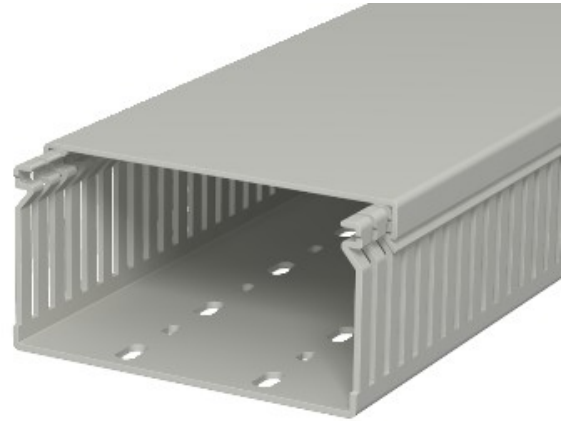

Electric Automation
Automation specialists

Référence: LK4 60120
Code: 6178039

Photo Channel, 60x120x2000, pierre grise, 7030, le chlorure de polyvinyle, PVC

Achat de Electric Automation Network

Câblage trunking y compris la couverture et de la base de perforation. La dimension nominale de la taille de l'installation correspond à la dimension interne de la gaine.