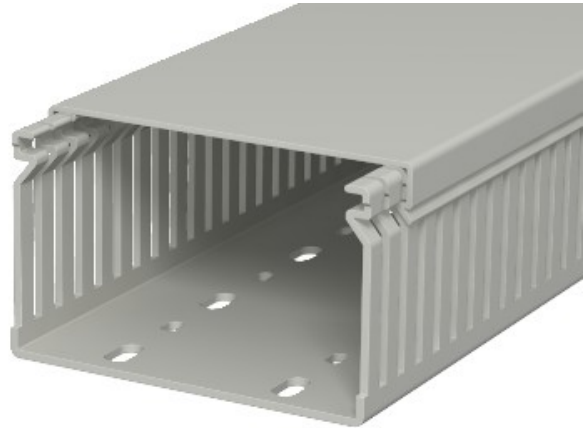

Electric Automation
Automation specialists

Référence: LK4 60100
Code: 6178037

Photo Channel, 60x100x2000, pierre grise, 7030, le chlorure de polyvinyle, PVC

Achat de Electric Automation Network

Câblage trunking y compris la couverture et de la base de perforation. La dimension nominale de la taille de l'installation correspond à la dimension interne de la gaine.