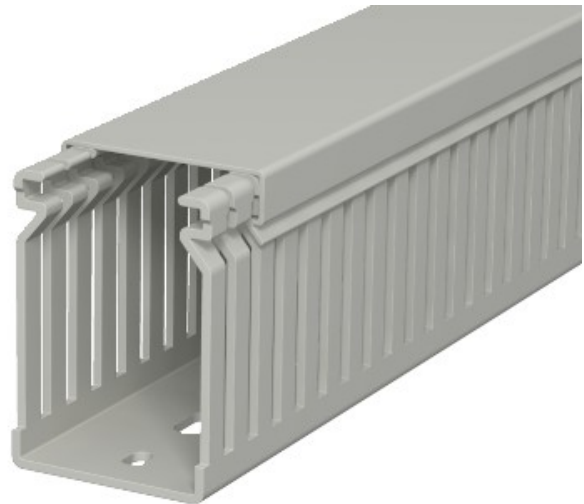

Electric Automation
Automation specialists

Référence: LK4 60040

Code: 6178031

Photo Channel, 60x40x2000, pierre grise, 7030, le chlorure de polyvinyle, PVC

Achat de Electric Automation Network

Câblage trunking y compris la couverture et de la base de perforation. La dimension nominale de la taille de l'installation correspond à la dimension interne de la gaine.