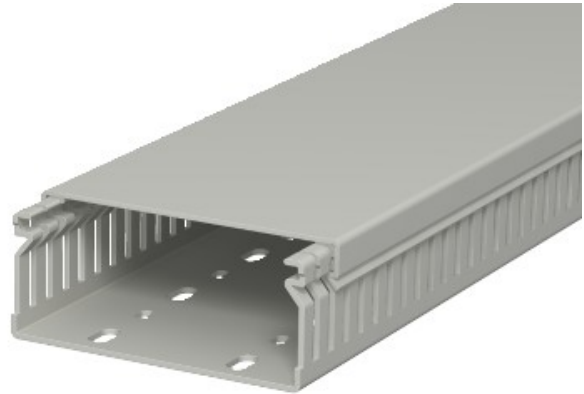

Electric Automation
Automation specialists

Référence: LK4 40100
Code: 6178018

Photo Channel, 40x100x2000, pierre grise, 7030, le chlorure de polyvinyle, PVC

Achat de Electric Automation Network

Câblage trunking y compris la couverture et de la base de perforation. La dimension nominale de la taille de l'installation correspond à la dimension interne de la gaine.