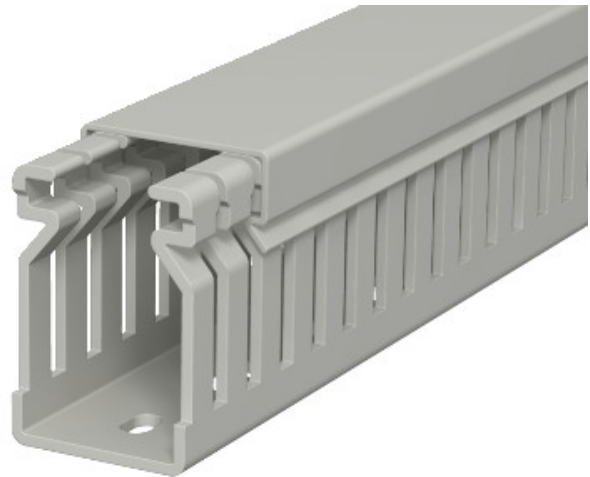

Electric Automation
Automation specialists

Référence: LK4 40025
Code: 6178010

Photo Channel, 40x25x2000, pierre grise, 7030, le chlorure de polyvinyle, PVC

Achat de Electric Automation Network

Câblage trunking y compris la couverture et de la base de perforation. La dimension nominale de la taille de l'installation correspond à la dimension interne de la gaine.