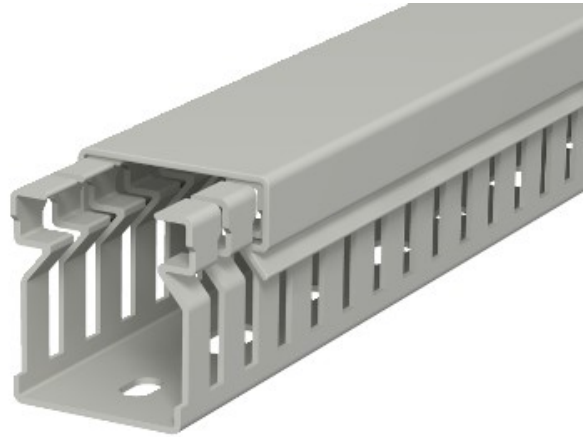

Electric Automation
Automation specialists

Référence: LK4 30025
Code: 6178005

Photo Channel, 30x25x2000, pierre grise, 7030, le chlorure de polyvinyle, PVC

[Achat de Electric Automation Network](#)

Câblage trunking y compris la couverture et de la base de perforation. La dimension nominale de la taille de l'installation correspond à la dimension interne de la gaine.