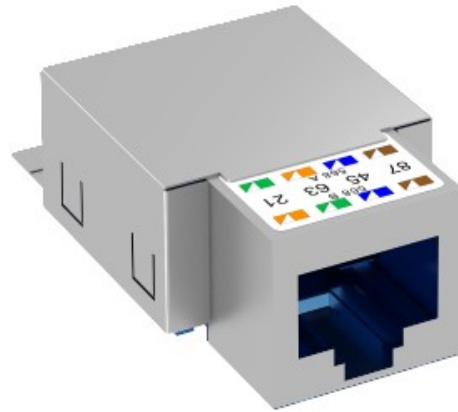

**Electric Automation**  
Automation specialists

Référence: ASM-C6 G  
Code: 6117329

CAT module de données 6, blindé,

Achat de Electric Automation Network

Module de connexion Cat. 6 blindé, avec un RJ 45 du logement. Comprend un CEM capot de l'écran, une housse, un câble cravate et instructions de montage. Convient pour une installation dans l'informatique, les supports de type DTG-2RM et DTS-2RM.