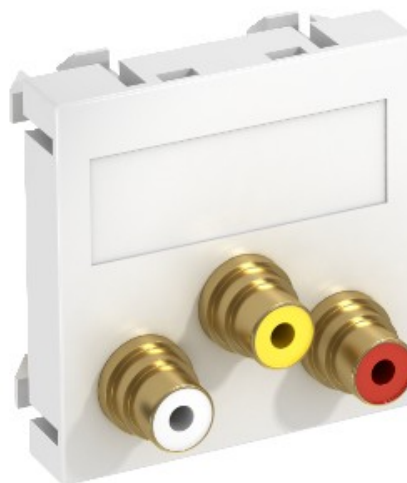

**Electric Automation**  
Automation specialists

Référence: MTG-12R L RW1

Code: 6105162

MTG-12R L RW1, MTG-12R L RW1,  
45x45mm, blanco puro, 9010,  
Policarbonato, PC

Achat de Electric Automation Network

La prise en charge multimédia avec trois prises cinch audio-vidéo, tout droit sortie de câble, de l'étiquetage, trois cinch (RCA) avec soudure, les codes de couleur jaune / rouge / blanc. Support de plaque avec verrouillage de la fixation, approprié pour l'installation horizontale et verticale dans l'environnement du système.