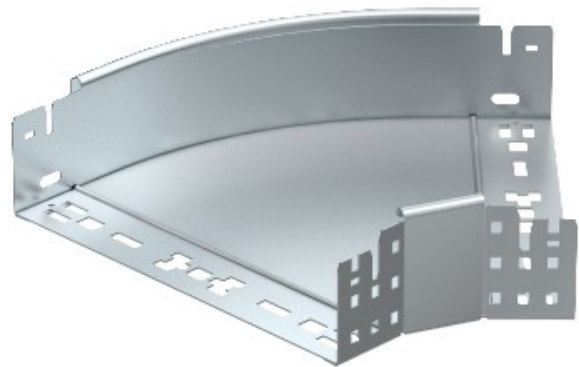

Electric Automation
Automation specialists

Référence: RBM 45 850 FT
Code: 6041438

45 ° courbe, avec une connexion rapide,
85x500, galvanisé à chaud, DIN EN ISO
1461 acier St

Achat de Electric Automation Network

45° coude avec raccord rapide du système. Pour tous les câbles de plateau types de 85 mm hauteur de côté.