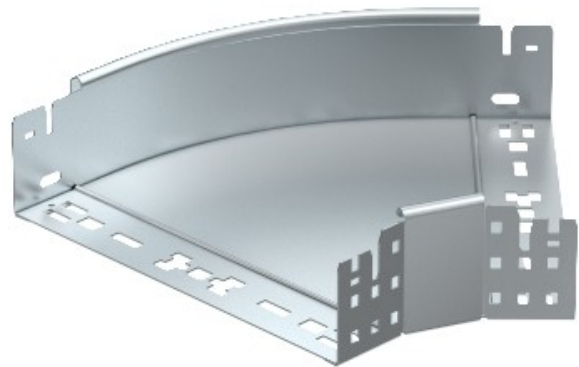

Electric Automation
Automation specialists

Référence: RBM 45 840 FT
Code: 6041436

45 ° courbe, avec une connexion rapide,
85x400, galvanisé à chaud, DIN EN ISO
1461 acier St

Achat de Electric Automation Network

45° coude avec raccord rapide du système. Pour tous les câbles de plateau types de 85 mm hauteur de côté.