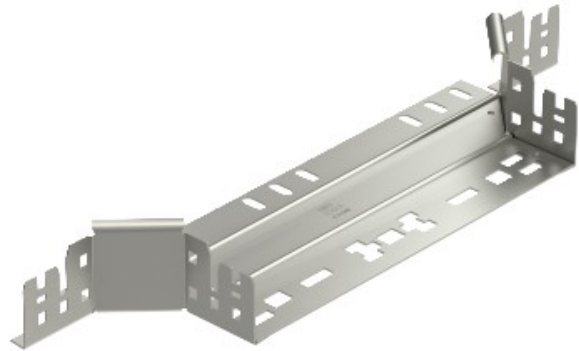

Electric Automation
Automation specialists

Référence: RAAM 660 VA4571
Code: 6041303

Pièces d'assemblage / dérivation avec
connecteur rapide, 60x600, acier
inoxydable, grade 316 Ti, VA, 1.4571

Achat de Electric Automation Network

Ajoutez-sur tee avec raccord rapide du système. Pour tous les câbles de plateau
types de 60 mm de hauteur.