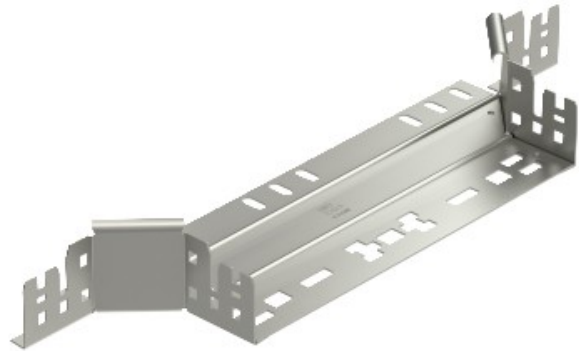

Electric Automation
Automation specialists

Référence: RAAM 650 VA4571
Code: 6041300

Pièces d'assemblage / dérivation avec
connecteur rapide, 60x500, acier
inoxydable, grade 316 Ti, VA, 1.4571

Achat de Electric Automation Network

Ajoutez-sur tee avec raccord rapide du système. Pour tous les câbles de plateau
types de 60 mm de hauteur.