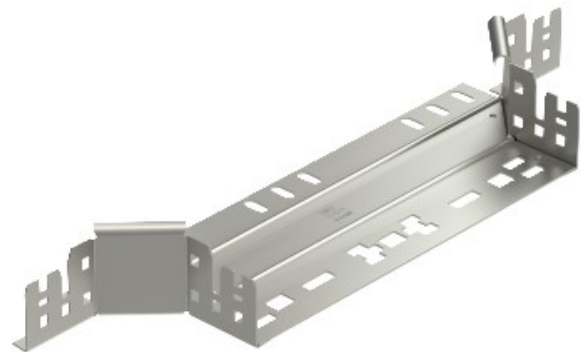

Electric Automation
Automation specialists

Référence: RAAM 640 VA4571
Code: 6041298

Pièces d'assemblage / dérivation avec
connecteur rapide, 60x400, acier
inoxydable, grade 316 Ti, VA, 1.4571

Achat de Electric Automation Network

Ajoutez-sur tee avec raccord rapide du système. Pour tous les câbles de plateau
types de 60 mm de hauteur.