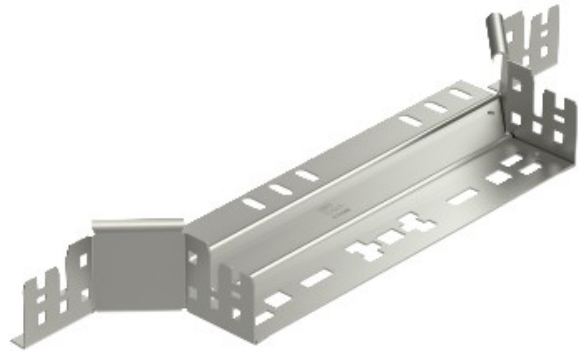

Electric Automation
Automation specialists

Référence: RAAM 610 VA4571
Code: 6041290

Pièces d'assemblage / dérivation avec
connecteur rapide, 60x100, acier
inoxydable, grade 316 Ti, VA, 1.4571

Achat de Electric Automation Network

Ajoutez-sur tee avec raccord rapide du système. Pour tous les câbles de plateau
types de 60 mm de hauteur.