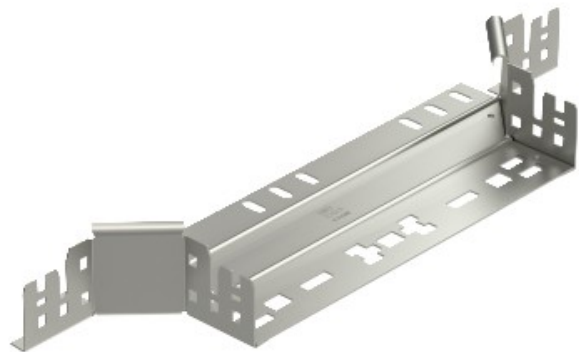

Electric Automation
Automation specialists

Référence: RAAM 660 VA4301
Code: 6041284

Pièces d'assemblage / dérivation avec
connecteur rapide, 60x600, acier
inoxydable, nuance 304, VA, 1.4301

Achat de Electric Automation Network

Ajoutez-sur tee avec raccord rapide du système. Pour tous les câbles de plateau
types de 60 mm de hauteur.