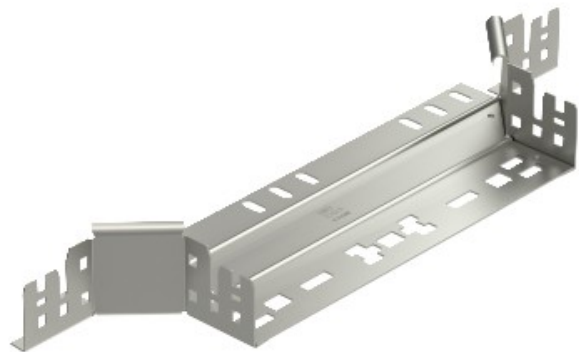

Electric Automation
Automation specialists

Référence: RAAM 610 VA4301
Code: 6041270

Pièces d'assemblage / dérivation avec
connecteur rapide, 60x100, acier
inoxydable, nuance 304, VA, 1.4301

Achat de Electric Automation Network

Ajoutez-sur tee avec raccord rapide du système. Pour tous les câbles de plateau
types de 60 mm de hauteur.