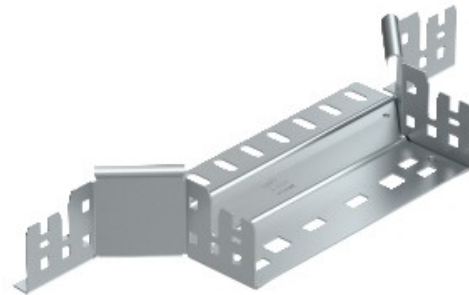

**Electric Automation**  
Automation specialists

Référence: RAAM 660 FT  
Code: 6041263

dérivations simples, avec connexion  
rapide, 60x600, galvanisé à chaud, DIN  
EN ISO 1461 acier St

Achat de Electric Automation Network

Montage/direction de la pièce avec raccord rapide du système. Pour tous les câbles  
de plateau types de 60 mm de hauteur.