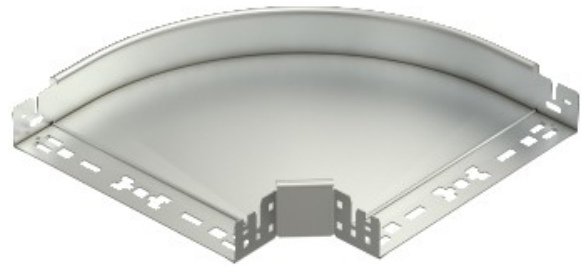

**Electric Automation**  
Automation specialists

Référence: RBM 90 650VA4571  
Code: 6041210

Coude à 90 ° avec connecteur rapide,  
60x500, acier inoxydable, grade 316 Ti,  
VA, 1.4571

Achat de Electric Automation Network

Coude à 90° avec raccord rapide du système. Pour tous les câbles de plateau types de 60 mm de hauteur.