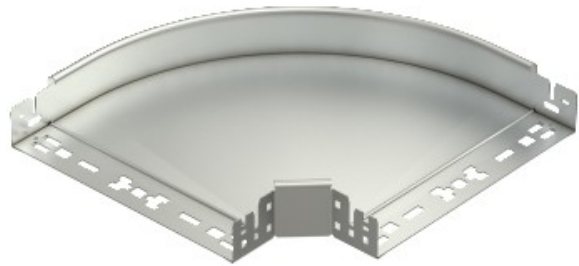

Electric Automation
Automation specialists

Référence: RBM 90 610VA4301
Code: 6041180

Coude à 90 ° avec connecteur rapide,
60x100, acier inoxydable, nuance 304,
VA, 1.4301

Achat de Electric Automation Network

Coude à 90° avec raccord rapide du système. Pour tous les câbles de plateau types de 60 mm de hauteur.