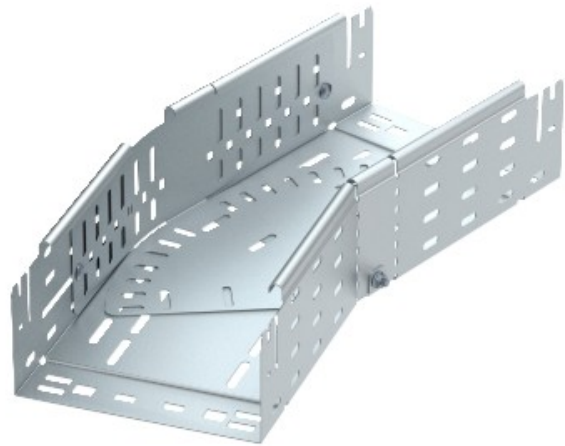

Electric Automation
Automation specialists

Référence: RBMV 150 FT
Code: 6040710

courbure variable connecteur rapide,
110x500, galvanisé à chaud, DIN EN ISO
1461 acier St

Achat de Electric Automation Network

La magie bend 0°-90°, variable, avec raccord rapide du système. Pour tous les câbles de plateau types de 110 mm hauteur de côté.